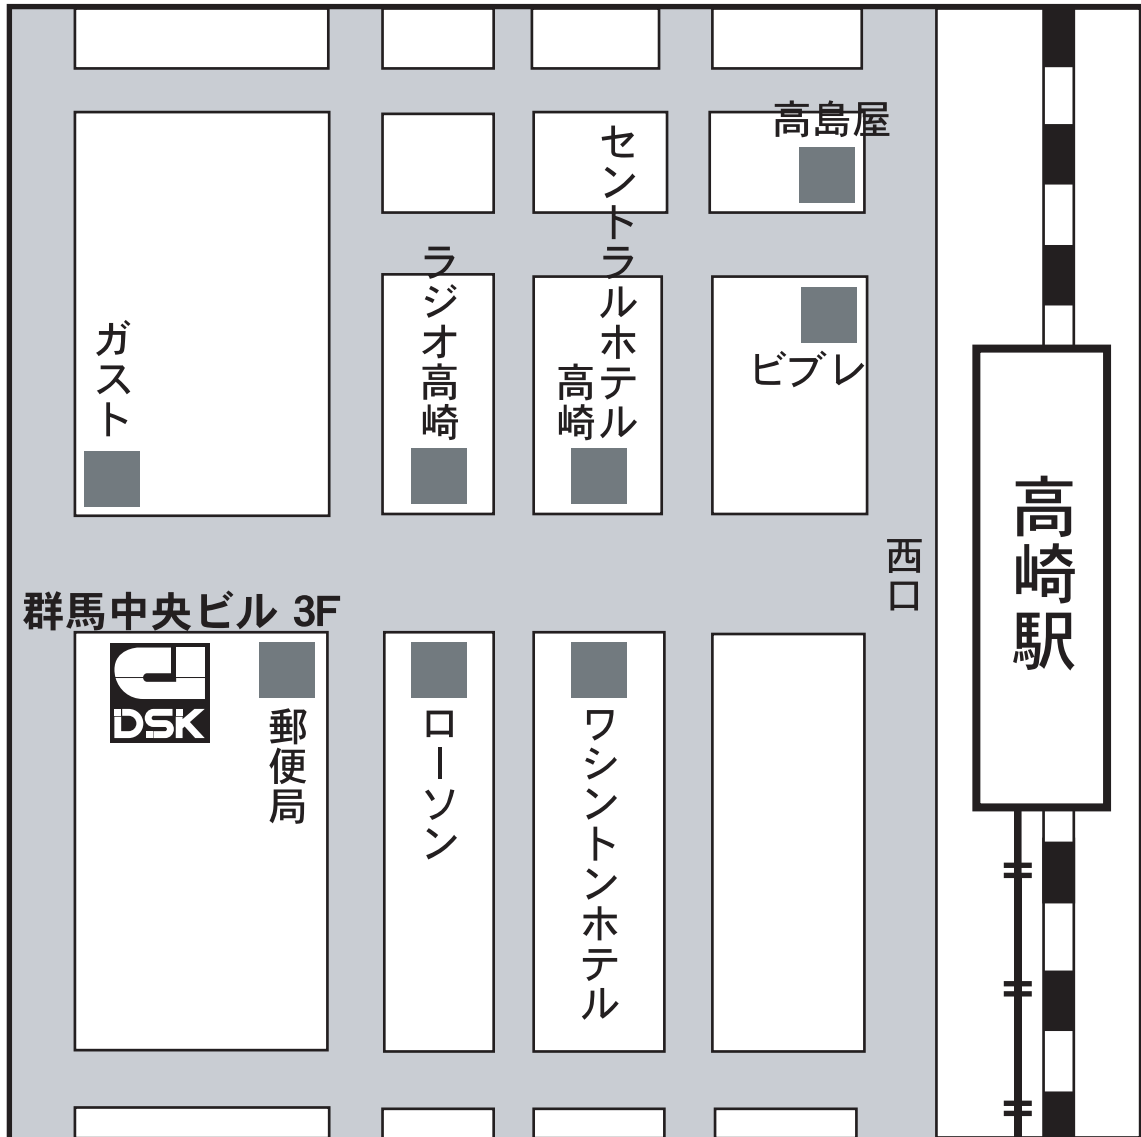

高崎校

TEL 027-327-7999

高崎市あら町118-3 群馬中央ビル3階

●●● 教室までの行き方 ●●●

高崎駅西口を出ます。
すぐ見える大きな通り（国道31号線）を直進してください。
信号を二つ通り過ぎます。
左側、郵便局の隣に群馬中央ビルという建物があります。
その3階が校舎です。